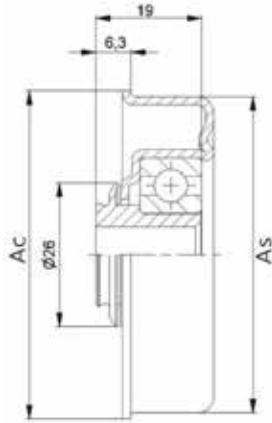

MTR MODEL RULO BAŞLIK (Ø30)

Stok Kod Stock Code	Model	Malzeme Material	Mil Çapı (Ø)	Özellik	Ac	As
M20.301.510	MTR-30x1,5 16	ZN	10	Dizme Bilyalı	29,6	27,3

MTR MODEL RULO BAŞLIK (Ø40)

Stok Kod Stock Code	Model	Malzeme Material	Mil Çapı (Ø)	Özellik	Ac	As
M20.401.510	MTR-40X1,5 10	ZN	10	Dizme Bilyalı	39,5	37,3
M20.401.512	MTR-40X1,5 12	ZN	12	Dizme Bilyalı	39,5	37,3

MTR MODEL RULO BAŞLIK (Ø50)

Stok Kod Stock Code	Model	Malzeme Material	Mil Çapı (Ø)	Özellik	Ac	As
M20.501.510	MTR-50X1,5 10	ZN	10	Dizme Bilyalı	49,5	47,3
M20.501.512	MTR-50X1,5 12	ZN	12	Dizme Bilyalı	49,5	47,3

MTR MODEL RULO BAŞLIK (Ø60)

Stok Kod Stock Code	Model	Malzeme Material	Mil Çapı (Ø)	Özellik	Ac	As
M20.601.512	MTR-60X1,5 12	ZN	12	Dizme Bilyalı	59,5	57,3