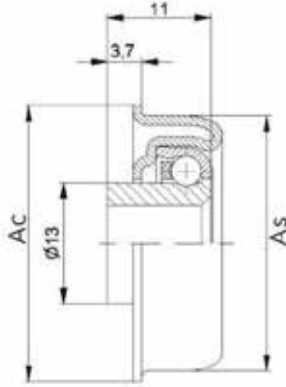

MTR MODEL RULO BAŞLIK (Ø30)

Stok Kod Stock Code	Model	Malzeme Material	Mil Çapı (Ø)	Özellik	Ac	As
M20.301.510	MTR-30x1,5 16	ZN	10	Dizme Bilyalı	29,6	27,3

MTR MODEL RULO BAŞLIK (Ø40)

Stok Kod Stock Code	Model	Malzeme Material	Mil Çapı (Ø)	Özellik	Ac	As
M20.401.510	MTR-40X1,5 10	ZN	10	Dizme Bilyalı	39,5	37,3
M20.401.512	MTR-40X1,5 12	ZN	12	Dizme Bilyalı	39,5	37,3

MTR MODEL RULO BAŞLIK (Ø50)

Stok Kod Stock Code	Model	Malzeme Material	Mil Çapı (Ø)	Özellik	Ac	As
M20.501.510	MTR-50X1,5 10	ZN	10	Dizme Bilyalı	49,5	47,3
M20.501.512	MTR-50X1,5 12	ZN	12	Dizme Bilyalı	49,5	47,3

MTR MODEL RULO BAŞLIK (Ø60)

Stok Kod Stock Code	Model	Malzeme Material	Mil Çapı (Ø)	Özellik	Ac	As
M20.601.512	MTR-60X1,5 12	ZN	12	Dizme Bilyalı	59,5	57,3