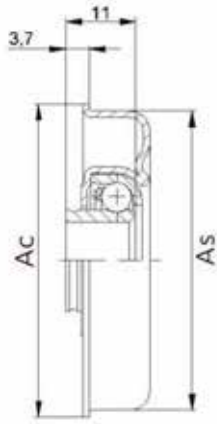

MTR MODEL RULO BAŞLIK (Ø30)

Stok Kod Stock Code	Model	Malzeme Material	Mil Çapı (Ø)	Özellik	Ac	As
M20.301.510	MTR-30x1,5 16	ZN	10	Dizme Bilyalı	29,6	27,3

MTR MODEL RULO BAŞLIK (Ø40)

Stok Kod Stock Code	Model	Malzeme Material	Mil Çapı (Ø)	Özellik	Ac	As
M20.401.510	MTR-40X1,5 10	ZN	10	Dizme Bilyalı	39,5	37,3
M20.401.512	MTR-40X1,5 12	ZN	12	Dizme Bilyalı	39,5	37,3

MTR MODEL RULO BAŞLIK (Ø50)

Stok Kod Stock Code	Model	Malzeme Material	Mil Çapı (Ø)	Özellik	Ac	As
M20.501.510	MTR-50X1,5 10	ZN	10	Dizme Bilyalı	49,5	47,3
M20.501.512	MTR-50X1,5 12	ZN	12	Dizme Bilyalı	49,5	47,3

MTR MODEL RULO BAŞLIK (Ø60)

Stok Kod Stock Code	Model	Malzeme Material	Mil Çapı (Ø)	Özellik	Ac	As
M20.601.512	MTR-60X1,5 12	ZN	12	Dizme Bilyalı	59,5	57,3