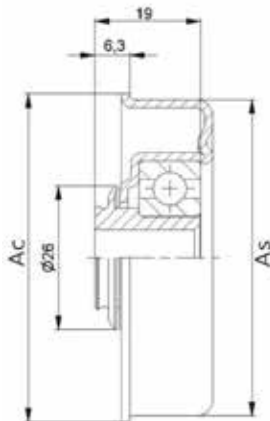

MTR MODEL RULO BAŞLIK (Ø30)

Stok Kod Stock Code	Model	Malzeme Material	Mil Çapı (Ø)	Özellik	Ac	As
M20.301.510	MTR-30x1,5 16	ZN	10	Dizme Bilyalı	29,6	27,3

MTR MODEL RULO BAŞLIK (Ø40)

Stok Kod Stock Code	Model	Malzeme Material	Mil Çapı (Ø)	Özellik	Ac	As
M20.401.510	MTR-40X1,5 10	ZN	10	Dizme Bilyalı	39,5	37,3
M20.401.512	MTR-40X1,5 12	ZN	12	Dizme Bilyalı	39,5	37,3

MTR MODEL RULO BAŞLIK (Ø50)

Stok Kod Stock Code	Model	Malzeme Material	Mil Çapı (Ø)	Özellik	Ac	As
M20.501.510	MTR-50X1,5 10	ZN	10	Dizme Bilyalı	49,5	47,3
M20.501.512	MTR-50X1,5 12	ZN	12	Dizme Bilyalı	49,5	47,3

MTR MODEL RULO BAŞLIK (Ø60)

Stok Kod Stock Code	Model	Malzeme Material	Mil Çapı (Ø)	Özellik	Ac	As
M20.601.512	MTR-60X1,5 12	ZN	12	Dizme Bilyalı	59,5	57,3