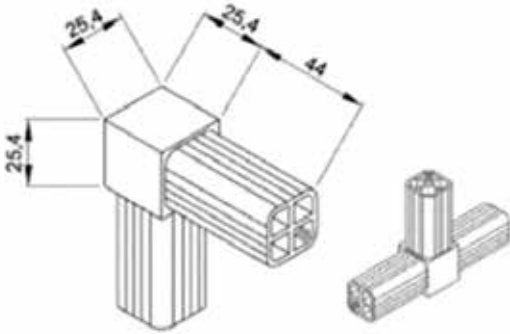

### KAPAMA SİSTEMLERİ (AKS MODEL)

Stok Kod Stock Code	Malzeme Material	Tip Type	Kg	
764 AKS 001	Güçlendirilmiş Polyamid Reinforced Polyamide PA Siyah/Black	A	0,05	50

### KAPAMA SİSTEMLERİ (BKS MODEL)

Stok Kod Stock Code	Malzeme Material	Tip Type	Kg	
764 BKS 001	Güçlendirilmiş Polyamid Reinforced Polyamide PA Siyah/Black	B	0,07	60