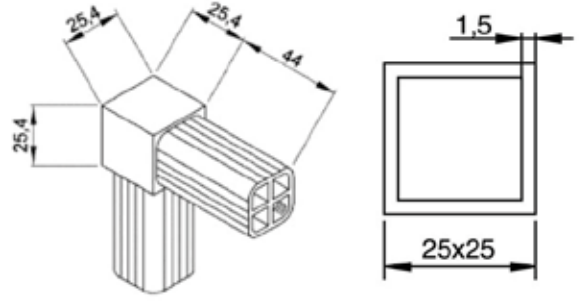

### KAPAMA SİSTEMLERİ (AKS MODEL)

Stok Kod Stock Code	Malzeme Material	Tip Type	Kg	
764 AKS 001	Güçlendirilmiş Polyamid Reinforced Polyamide PA Siyah/Black	A	0,05	50

### KAPAMA SİSTEMLERİ (BKS MODEL)

Stok Kod Stock Code	Malzeme Material	Tip Type	Kg	
764 BKS 001	Güçlendirilmiş Polyamid Reinforced Polyamide PA Siyah/Black	B	0,07	60