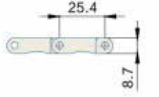

927 - 25,4 OLUKLU MUKAVVA ALHAN HASIR BANT

Stok Kod (Stock Code)	p	Renk (Color)	Malzeme (Material)	Açıklık Oranı	Bant Dayanımı Chain Strength (N/m)	Kg / m ²	
927.CRG.M01	25,4	Mavi / Blue (M)	POM	%0	15.000	7	m